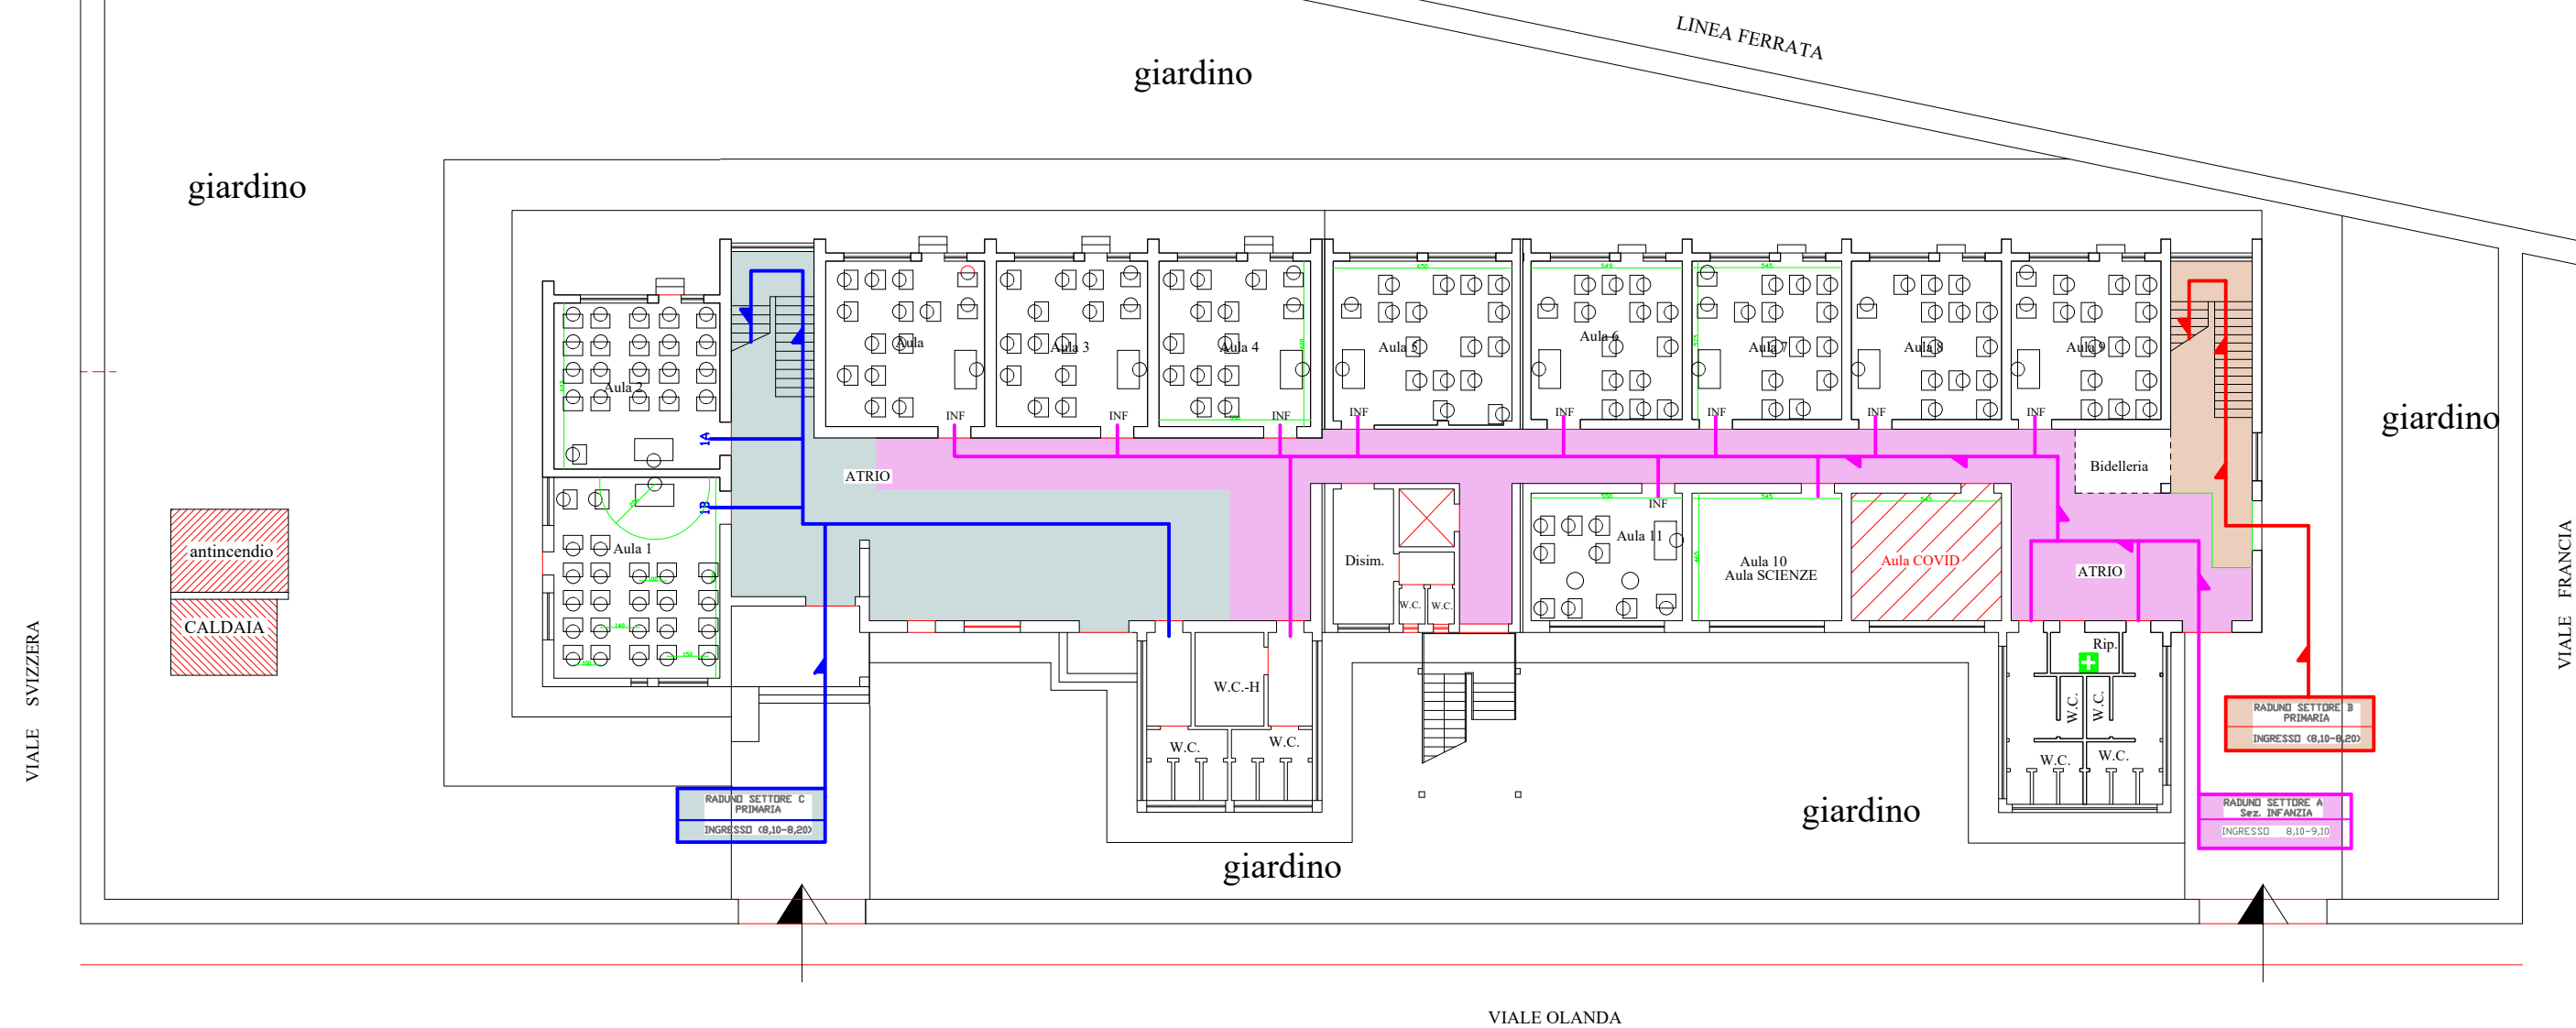

ISTITUTO COMPRENSIVO "BOSCARINO - CASTIGLIONE"
Plesso GORGOROSSO - MAZARA DEL VALLO

LAYOUT - ZONE RADUNO e PERCORSI E/U
SICUREZZA COVID 19

PIANTA PIANO TERRA

ISTITUTO COMPRENSIVO "BOSCARINO - CASTIGLIONE"
Plesso GORGOROSSO - MAZARA DEL VALLO

LAYOUT - ZONE RADUNO e PERCORSI E/U
SICUREZZA COVID 19

PIANTA PIANO PRIMO