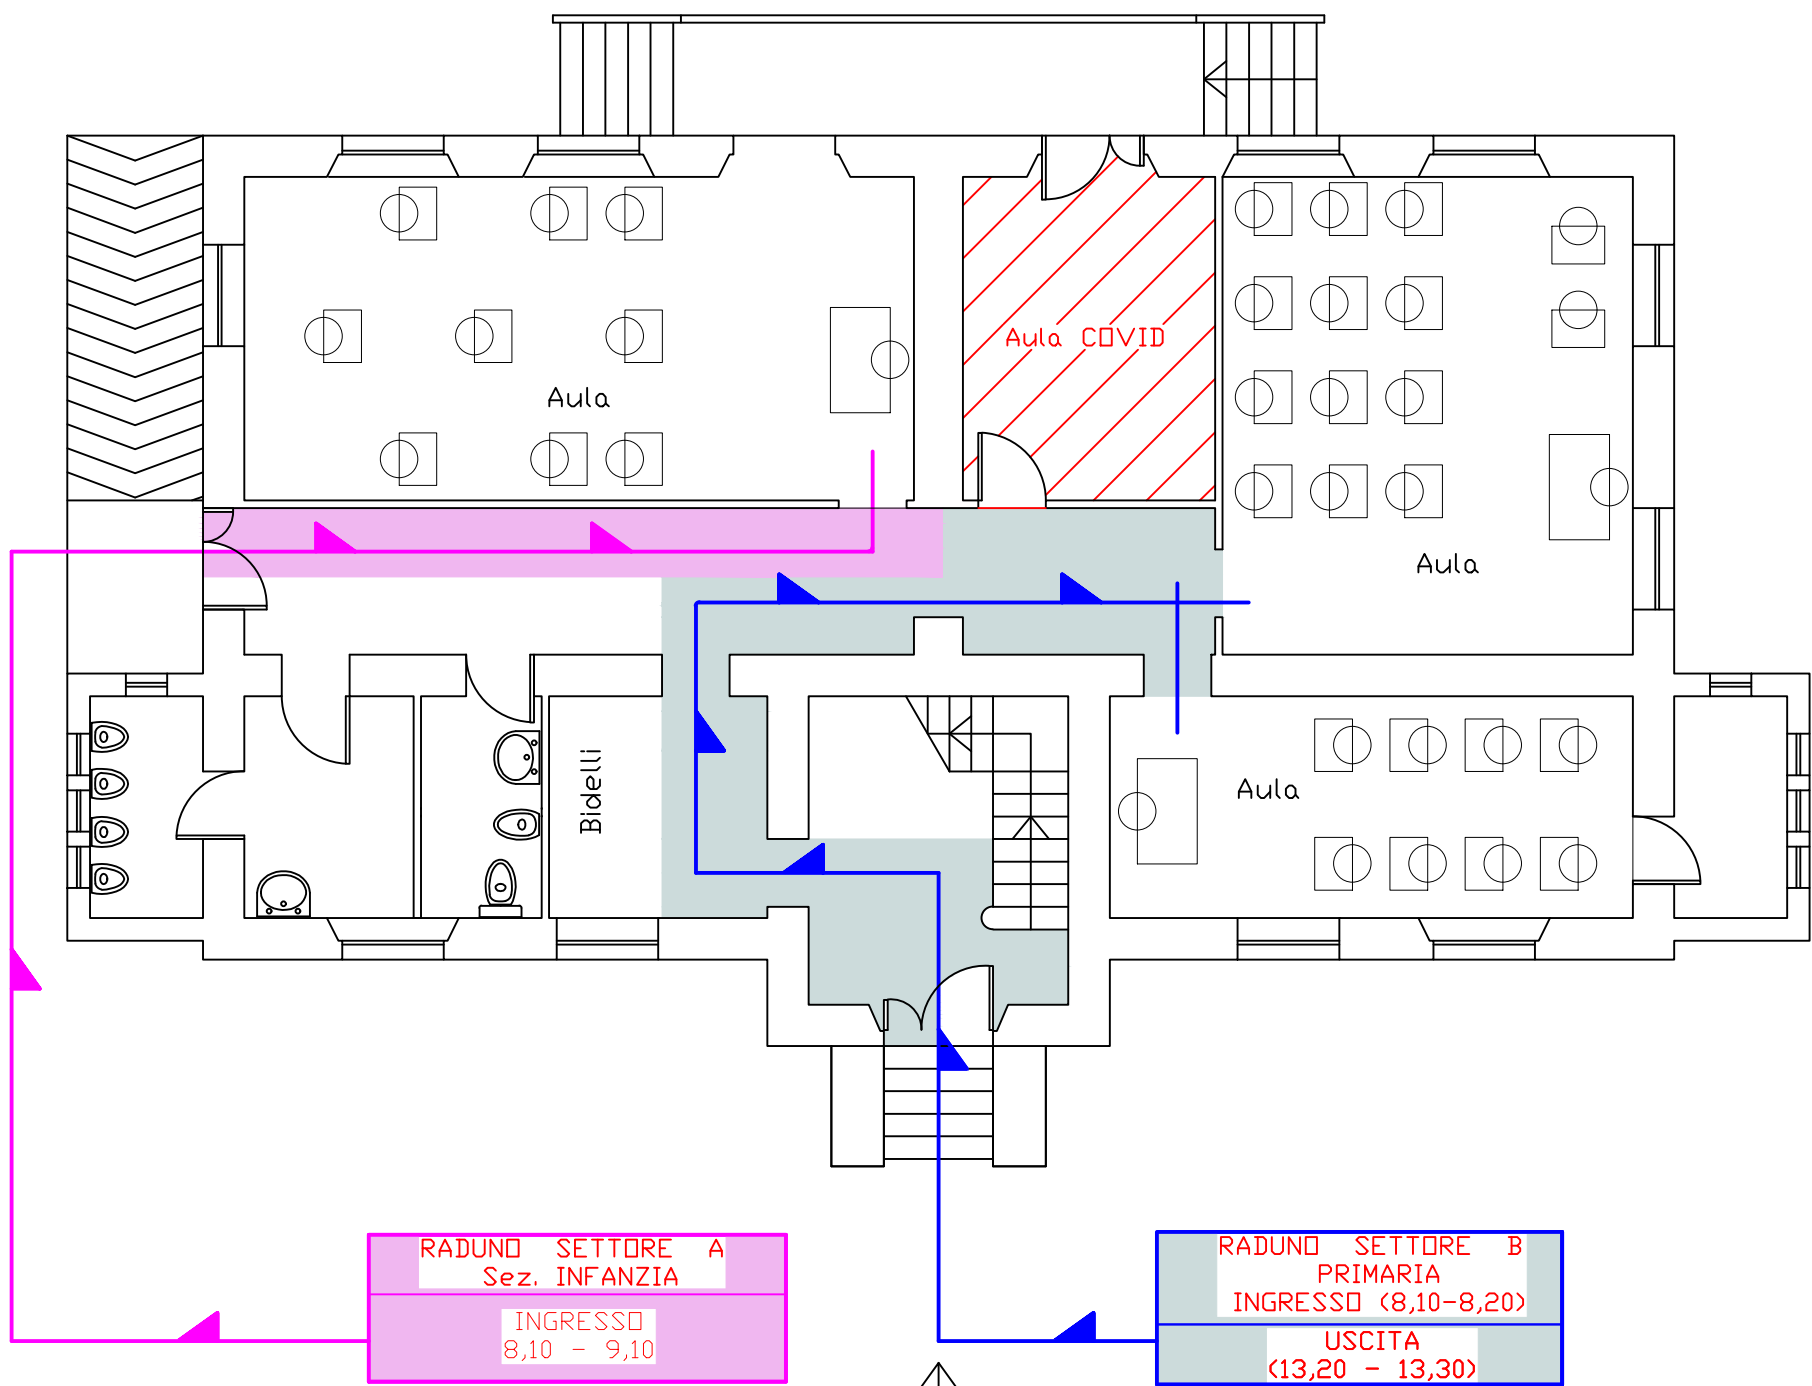

ISTITUTO COMPRENSIVO "BOSCARINO - CASTIGLIONE"

Sede Borgata Costiera - Piazza del Popolo
MAZARA DEL VALLO

LAYOUT - ZONE RADUNO e PERCORSI E/U
SICUREZZA COVID 19

PIANTA PIANO TERRA

ACCESSO SCUOLA